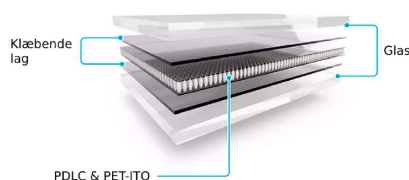

DATA OG KONSTRUKTION

Teknisk overblik

Opbygning
Glas, klæbende lag og PDLC/PET-ITO teknologi gør skiftet mellem klart og matteret muligt.

Specifikationer
Endelige data afhænger af variant, glastype og opgave. Vi matcher løsning til miljø og brug.

**2 år
garanti**

Gældende fra købsdato på produktløsningen.

**100.000+
aktive timer**

Lang levetid ved korrekt brug og installation.

**ca. 200 ms
responstid**

Hurtigt skift mellem klart og matteret.

**Special
mål**

Tilpasses projekt, glas og miljø.